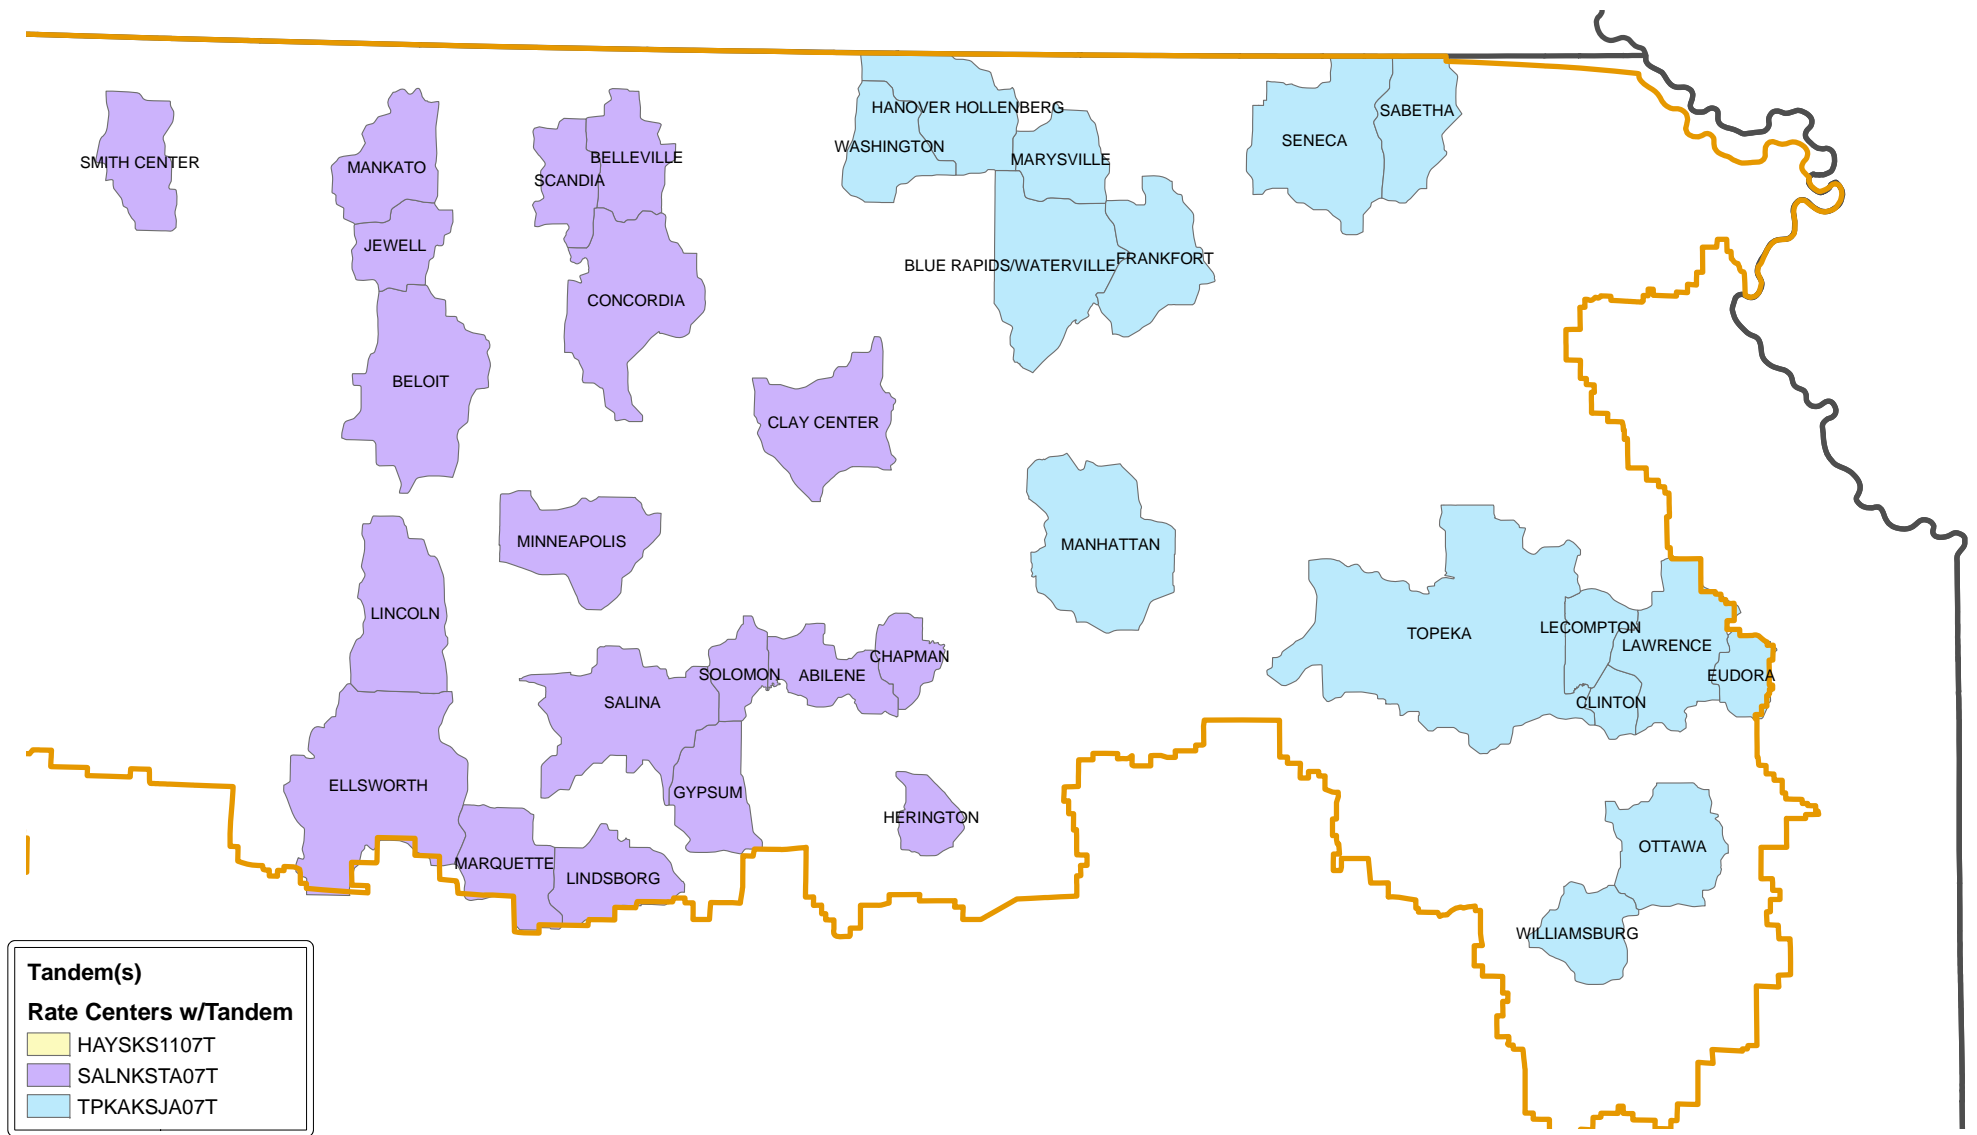

Tandem(s)	
DDCYKS0107T	Rate Centers w/Tandem
PRSSKSWA07T	
WCHTKSBR07T	

AT&T Kansas

Tandem Homing Plan

LATA 534 - Topeka - West InterLATA

AT&T Kansas

Tandem Homing Plan

LATA 534 - Topeka - West IntraLATA

AT&T Kansas

Tandem Homing Plan

LATA 534 - Topeka - East InterLATA

Tandem(s)

Rate Centers w/Tandem

- HAYSKS1107T
- SALNKSTA07T
- TPKAKSJA07T

AT&T Kansas

Tandem Homing Plan

LATA 534 - Topeka - East IntraLATA