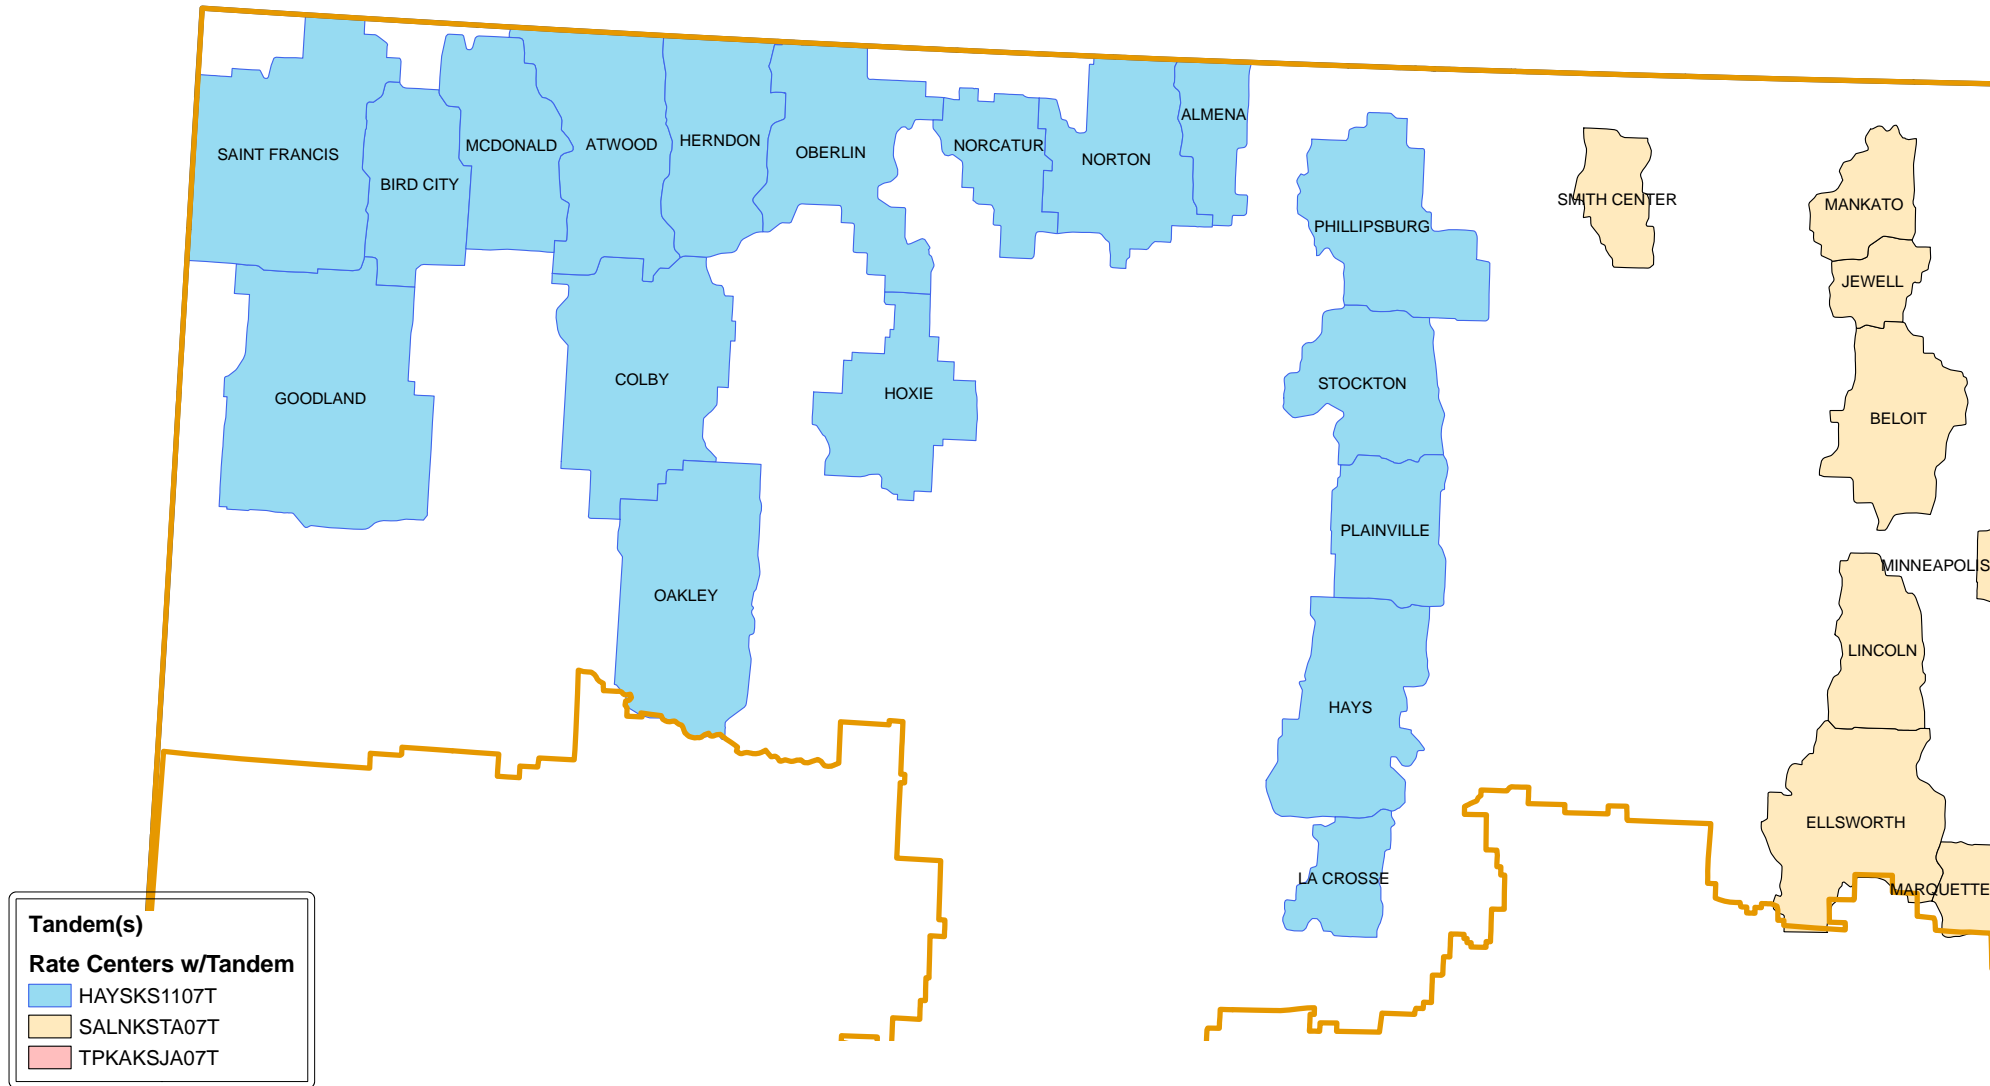

Tandem(s)	
DDCYKS0107T	Rate Centers w/Tandem
PRSSKSWA07T	
WCHTKSBR07T	

AT&T Kansas

Tandem Homing Plan

LATA 534 - Topeka - West InterLATA

AT&T Kansas

Tandem Homing Plan

LATA 534 - Topeka - West IntraLATA

AT&T Kansas